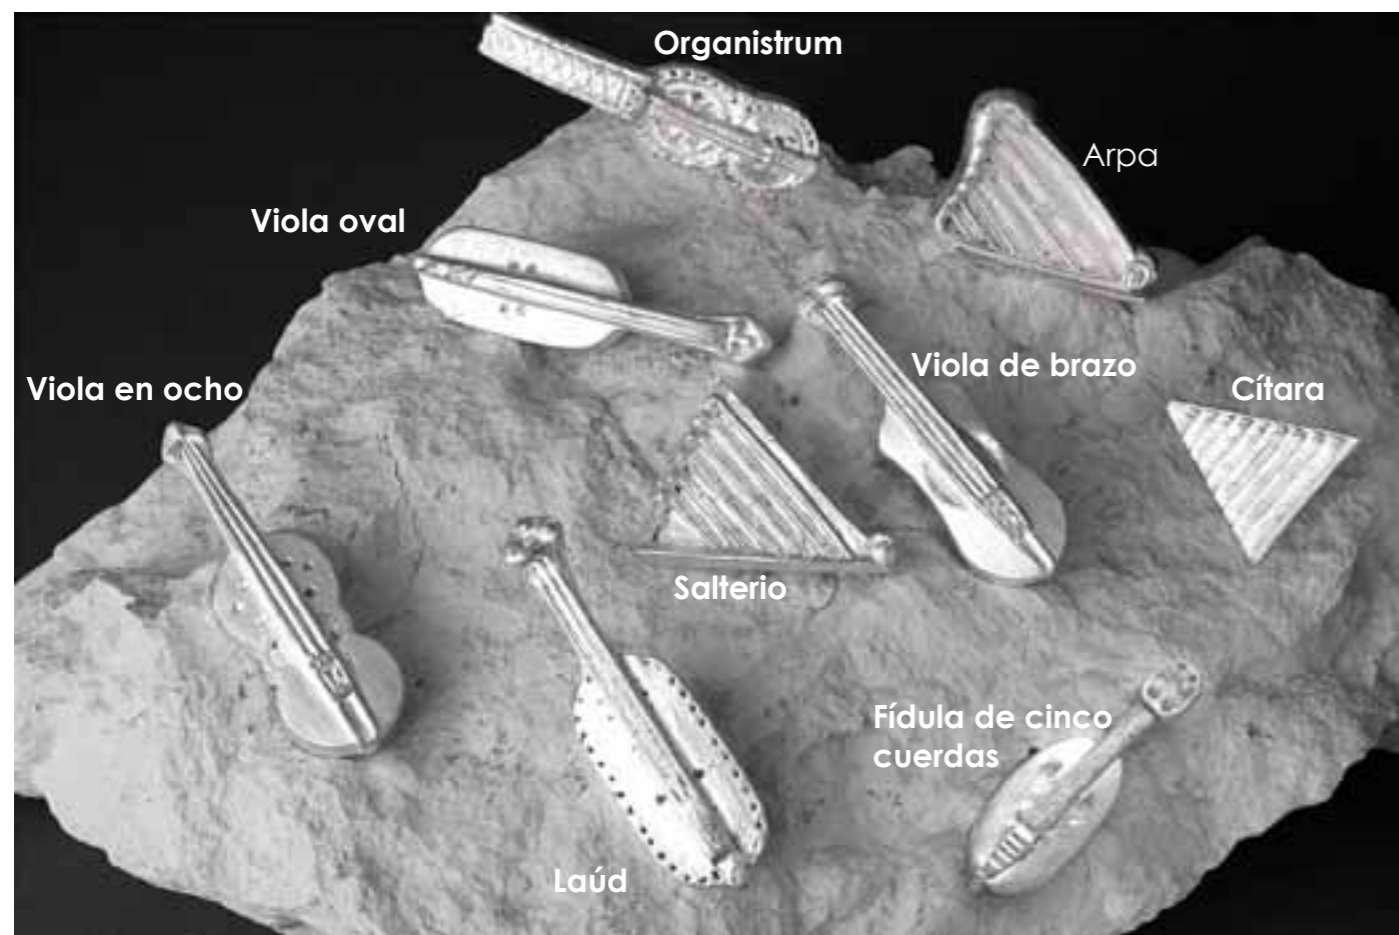

Salterio:
Medidas: 23x18x03 cm
Ref: In 04 G

Viola de brazo:
Medidas: 30x09x03 cm
Ref: In 02 G

SF ESCULTURAS

Instrumentos musicales en el Pórtico de la Gloria:
Material: Mortero de granito:

Arpa:
Medidas: 25x16x03 cm aprox.
Ref: In 01G

SF ESCULTURAS

Instrumentos musicales en el Pórtico de la Gloria:

Material: Mortero de granito:

Cítara:

Medidas: 24x19x03 cm aprox.

Ref: In 05 G

Condiciones y precios:

Los precios que aparecen en la página siguiente no incluyen el IVA.

Anillos, broches, pins y pisapapeles llevan su correspondiente caja, como la que se muestra en la página de al lado.

Los precios indicados corresponden a la temporada 2014.

Condiciones y precios:

PIEZAS	Material	Arpa	Viola de brazo	Viola oval	Salterio	Cítara	Orga-nistrum	Laúd	Viola en ocho	Fidula de 5 cuerdas	Precio sin IVA
ANILLOS	Dorado	A01D	A02D	A03D	A04D	A05D	A06D	A07D	A08D	A09D	15€
	Negro	A01N	A02N	A03N	A04N	A05N	A06N	A07N	A08N	A09N	
BROCHES	Dorado	B01D	B02D	B03D	B04D	B05D	B06D	B07D	B08D		15€
	Negro	B01N	B02N	B03N	B04N	B05N	B06N	B07N	B08N		
PINS	Dorado	P01D	P02D	P03D	P04D	P05D	P06D	P07D	P08D	P09D	12€
	Negro	P01N	P02N	P03N	P04N	P05N	P06N	P07N	P08N	P09N	10€
PISAPA-PELES	Dorado	PS01D	PS02D	PS03D	PS04D	PS05	PS06D	PS07D	PS08D	PS09D	35€
INSTRUMENTOS MUSICALES	Mortero de granito	In01G	In02G		In04G	In05G		In07G	In08G	In09G	50€
							In06G				60€